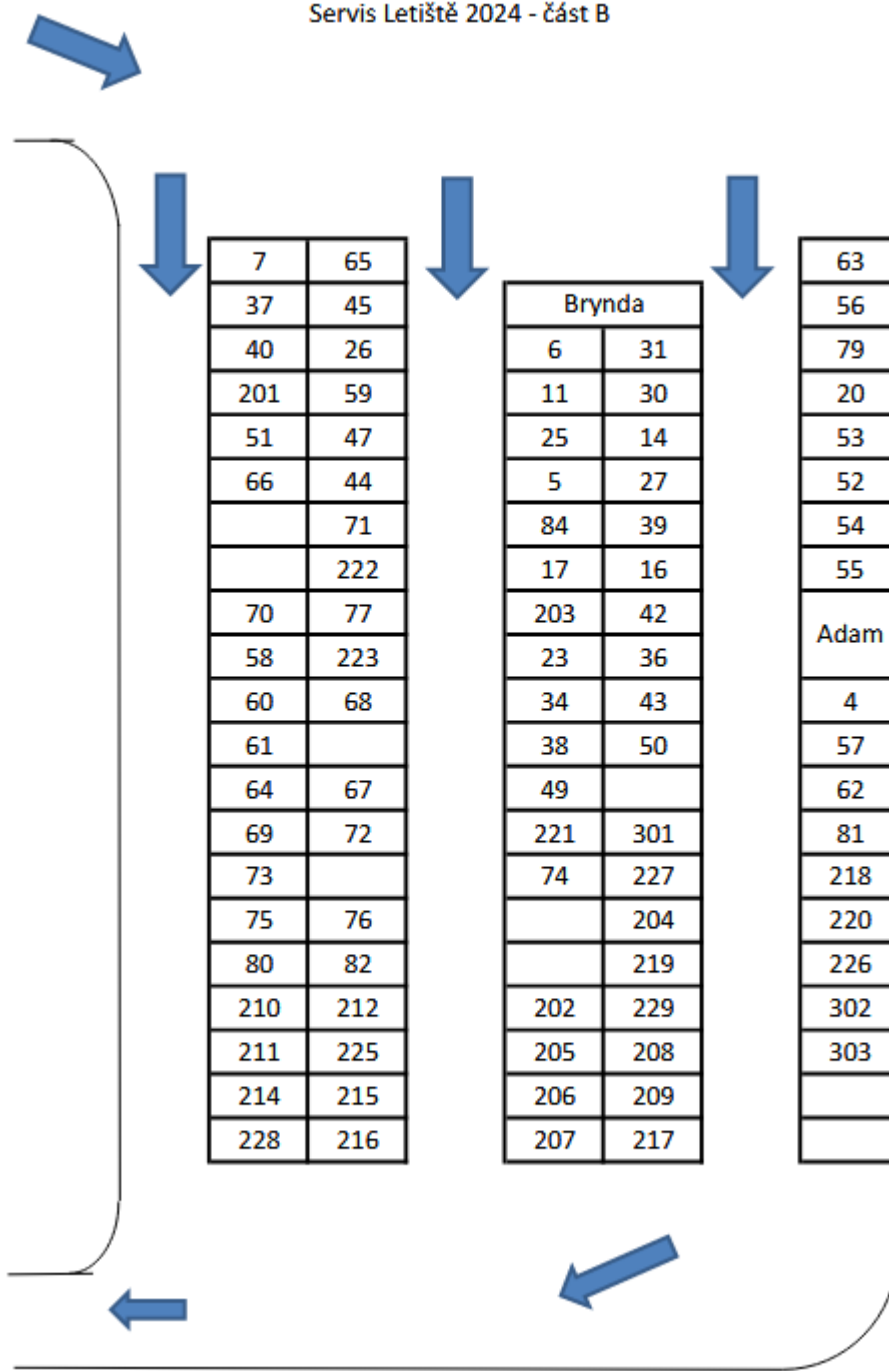

Servis Letiště 2024 - část A

2	12	28	35	78	22	41	10	24	83	29	46	33	224
---	----	----	----	----	----	----	----	----	----	----	----	----	-----

8	1	32	3	48	9	21	18	19
---	---	----	---	----	---	----	----	----

Servis Letiště 2024 - část B

7	65
37	45
40	26
201	59
51	47
66	44
	71
	222
70	77
58	223
60	68
61	
64	67
69	72
73	
75	76
80	82
210	212
211	225
214	215
228	216

Brynda	
6	31
11	30
25	14
5	27
84	39
17	16
203	42
23	36
34	43
38	50
49	
221	301
74	227
	204
	219
202	229
205	208
206	209
207	217

63
56
79
20
53
52
54
55
Adam
4
57
62
81
218
220
226
302
303